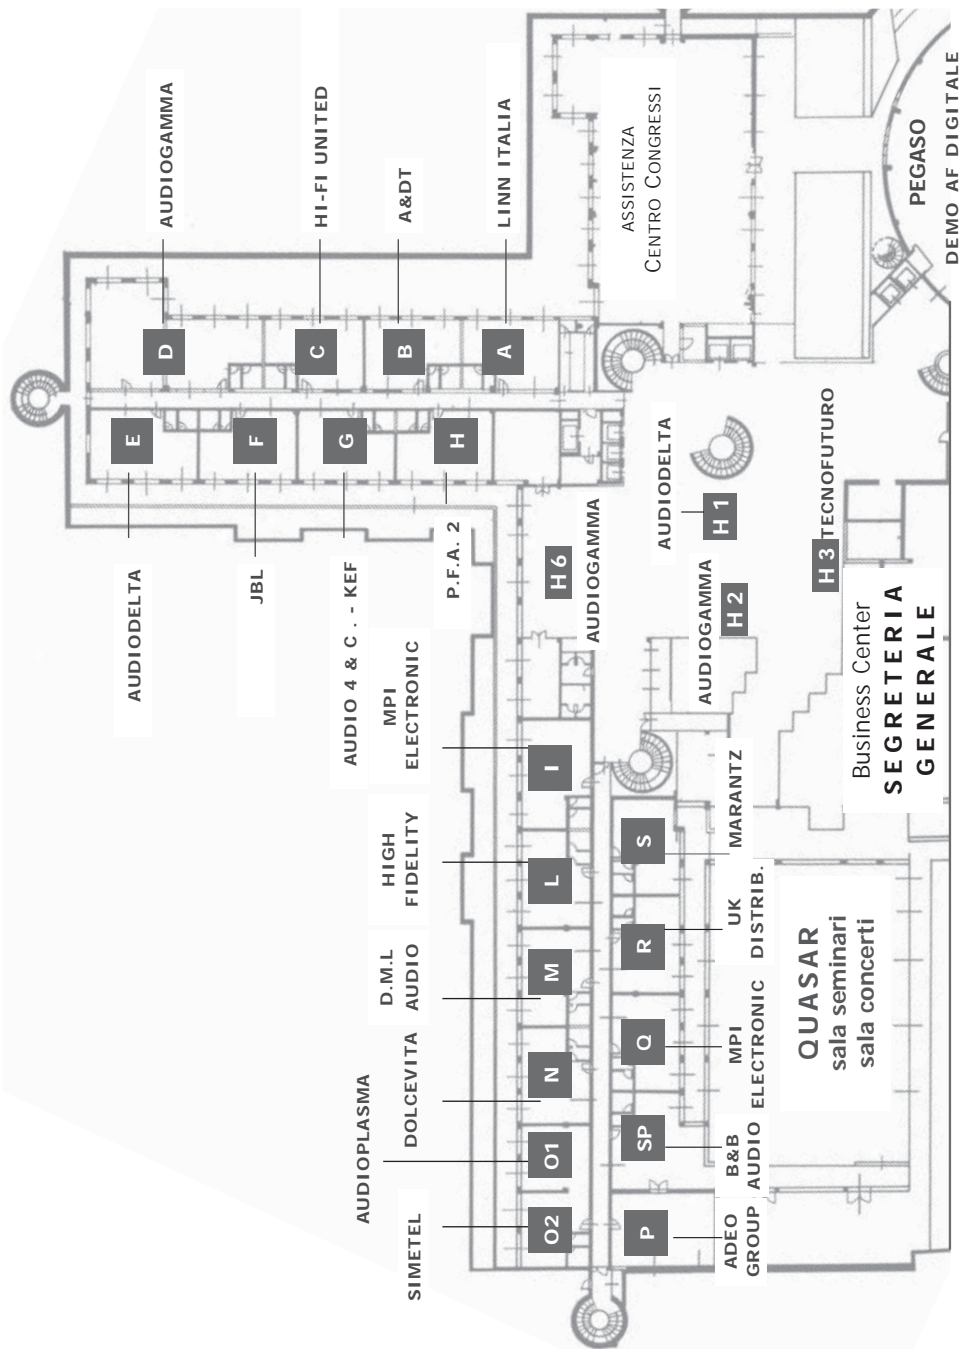

## MPI ELECTRONIC

MCINTOSH - MONSTER CABLE

## S.I.P.E.

KILLER LINE - PIRANHA -  
SPIN - SPIN SAT - SPIN SOUND

# HALL

**PIANO - 1**

**PIANO - 2**