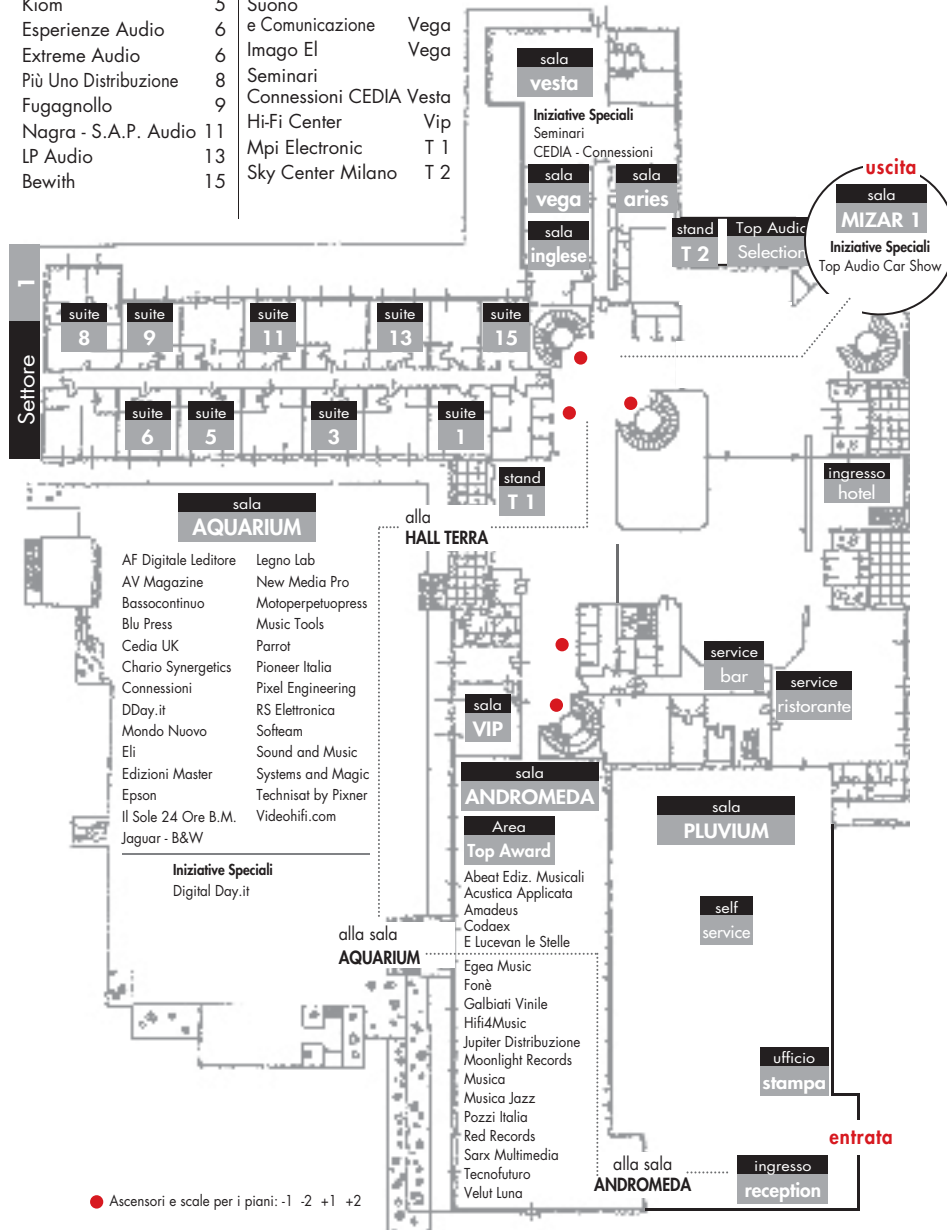

Top Audio Video Show

Piani Espositivi

Pluvium

Andromeda

Aquarium

Mizar 1

Top Audio Car Show - 3° edizione

Hall

Piano - 1

Piano - 2

Audiogamma	ALFA
Audiogram	DEL 1
Pixel Engineering	DEL 2
Top meeting room	DEL 3
Sonus Faber meeting room	DEL 5
Hifi4music	DEL 6
Audiophile Sound demo	MIZAR 3

Audio Reference	OR 1
Audio Natali	OR 2
Jbl - Kenwood El.	OR 3
Audio Natali	OR 4
Teknos	OR 5
Audiogamma	BETA