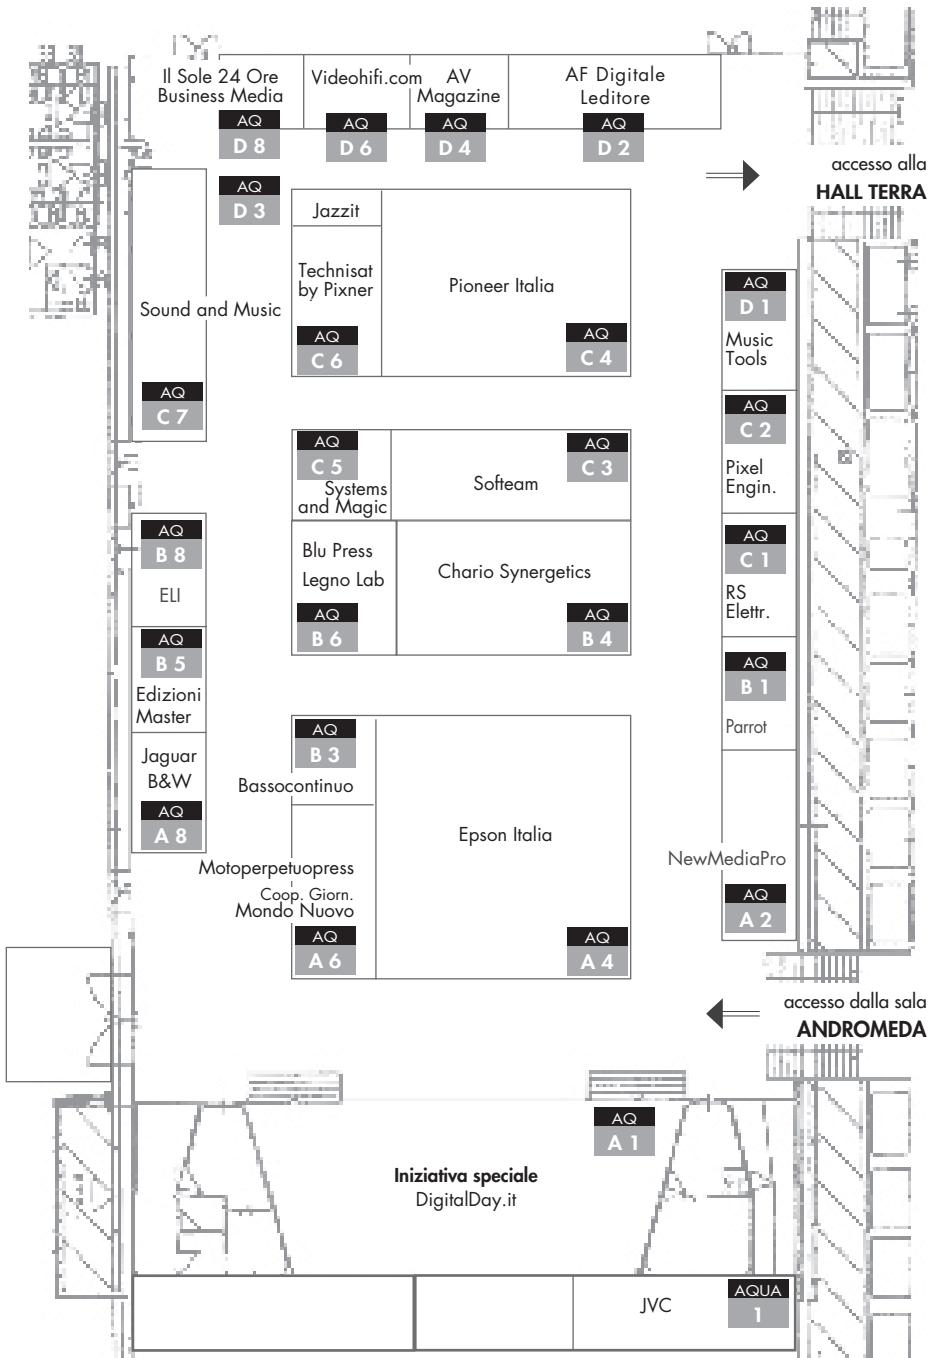

Top Audio Video Show

Piani Espositivi

Pluvium

Andromeda

Aquarium

Mizar 1

Top Audio Car Show - 3° edizione

Hall

Piano - 1

Piano - 2

Audiogamma	ALFA
Audiogram	DEL 1
Pixel Engineering	DEL 2
Top meeting room	DEL 3
Sonus Faber meeting room	DEL 5
Hifi4music	DEL 6
Audiophile Sound demo	MIZAR 3

Audio Reference	OR 1
Audio Natali	OR 2
Jbl - Kenwood El.	OR 3
Audio Natali	OR 4
Teknos	OR 5
Audiogamma	BETA

● Ascensori e scale per i piani: -1 Terra +1 +2

Piano +1

P.F.A.2	101
P.F.A.2	102
Acustica Applicata	104
DNAUDIO	104
Madformusic	106
NewMediaPro	109
Audio Graffiti	111
ProAudio International	113
Audiosonica	117
Yamaha Muscia Italia	119
Yamaha Muscia Italia	120
Faber Cables	122
Montagna	122
Soundfan	122
K.C.M	125
Openiten	126
Prase Engineering	127
Mondo Audio	128
LP Audio	130
Nonsolomusica	132
Grandinote	134
Madformusic	134
Ulix - C.T.E.	137
Docet Hi Fi Association	139
DP Trade	139
Garvan	148
Coral Electronic	150
Linn Italia	152
Openiten	154