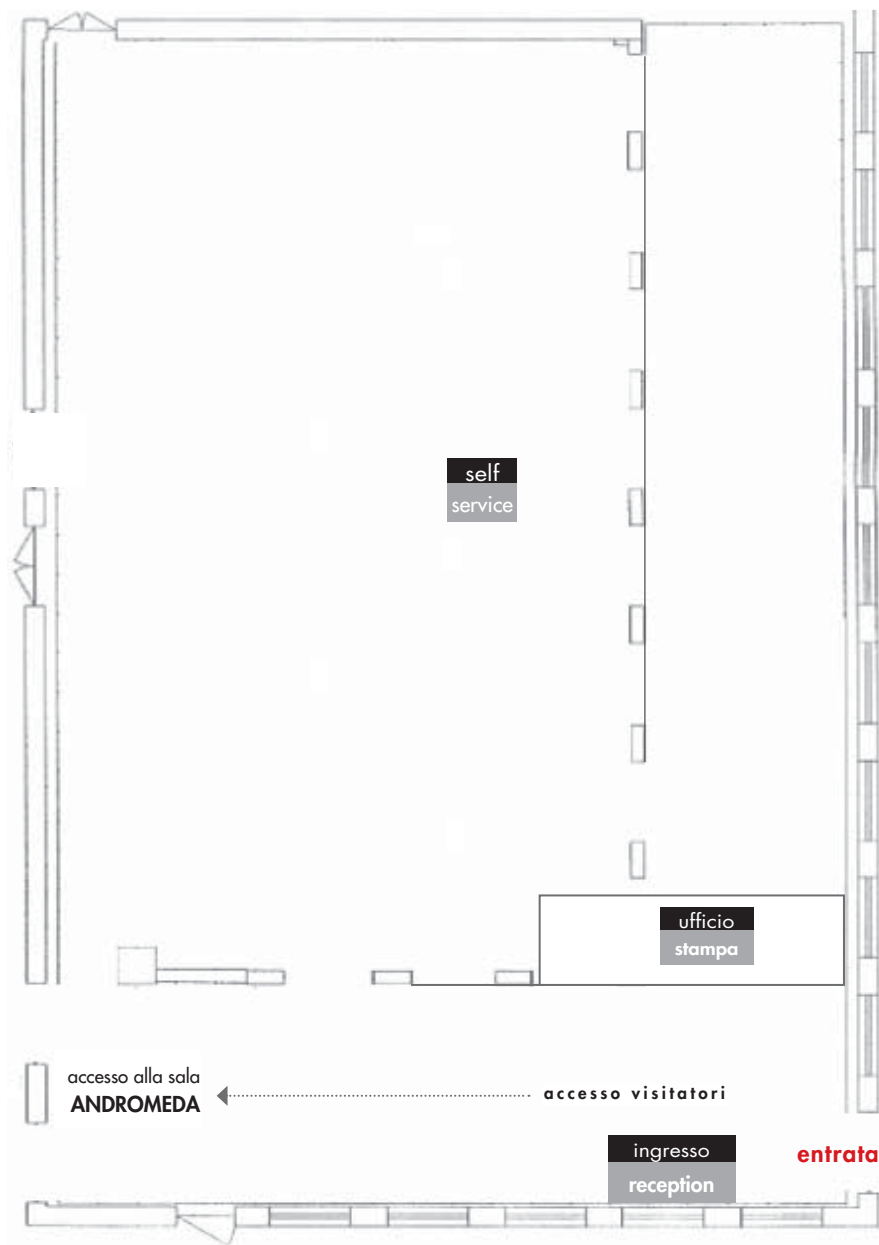

Top Audio Video Show

Piani Espositivi

Pluvium

Andromeda

Aquarium

Mizar 1

Top Audio Car Show - 3° edizione

Hall