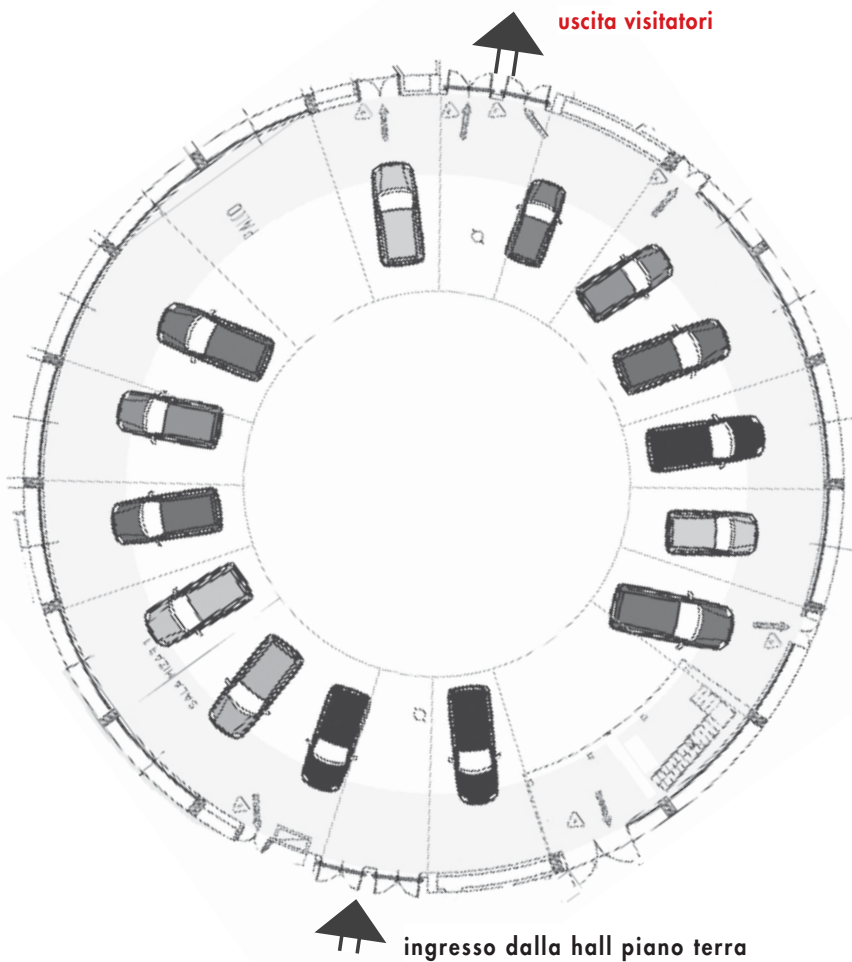

Top Audio Video Show

Piani Espositivi

Pluvium

Andromeda

Aquarium

Mizar 1

Top Audio Car Show - 3° edizione

Hall