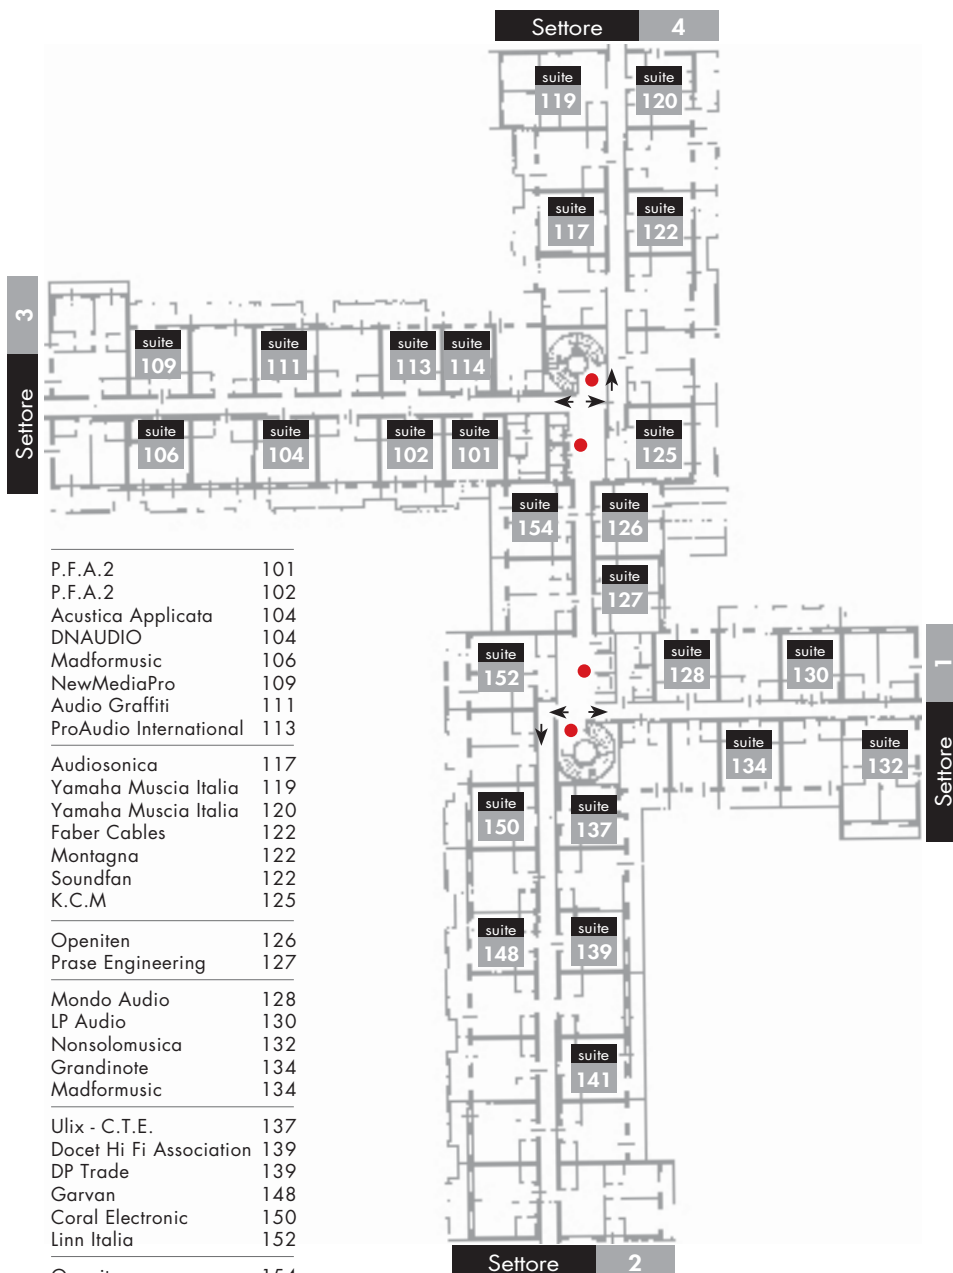

Piano - 1

Piano - 2

Audiogamma	ALFA
Audiogram	DEL 1
Pixel Engineering	DEL 2
Top meeting room	DEL 3
Sonus Faber meeting room	DEL 5
Hifi4music	DEL 6
Audiophile Sound demo	MIZAR 3

Audio Reference	OR 1
Audio Natali	OR 2
Jbl - Kenwood El.	OR 3
Audio Natali	OR 4
Teknos	OR 5
Audiogamma	BETA

● Ascensori e scale per i piani: -1 Terra +1 +2

Piano +1

P.F.A.2	101
P.F.A.2	102
Acustica Applicata	104
DNAUDIO	104
Madformusic	106
NewMediaPro	109
Audio Graffiti	111
ProAudio International	113
Audiosonica	117
Yamaha Muscia Italia	119
Yamaha Muscia Italia	120
Faber Cables	122
Montagna	122
Soundfan	122
K.C.M	125
Openiten	126
Prase Engineering	127
Mondo Audio	128
LP Audio	130
Nonsolomusica	132
Grandinote	134
Madformusic	134
Ulix - C.T.E.	137
Docet Hi Fi Association	139
DP Trade	139
Garvan	148
Coral Electronic	150
Linn Italia	152
Openiten	154