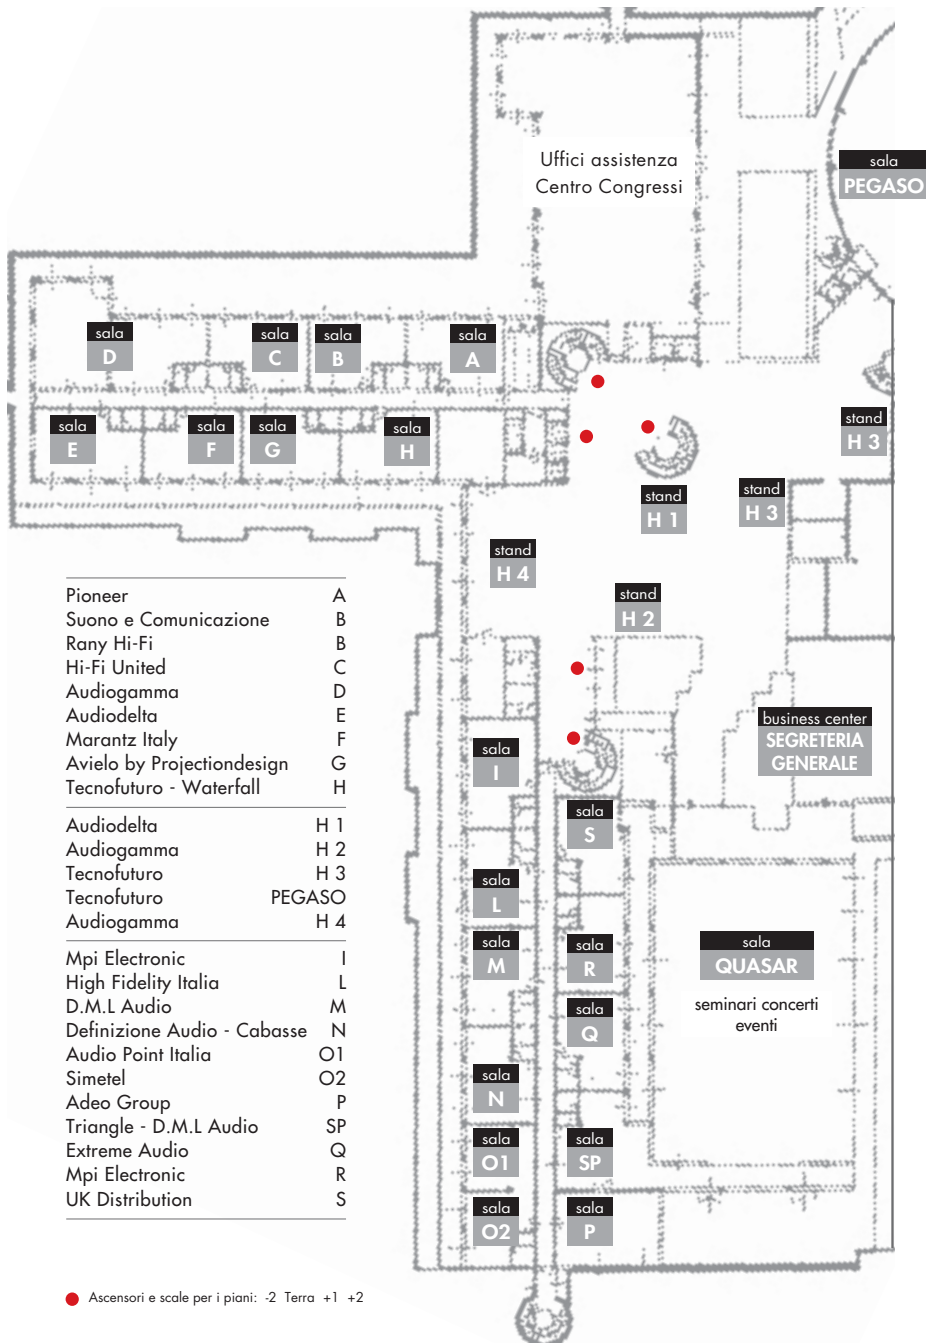

Top Audio Video Show

Piani Espositivi

Pluvium

Andromeda

Aquarium

Mizar 1

Top Audio Car Show - 3° edizione

Hall

Piano - 1

Piano - 2

Audiogamma	ALFA
Audiogram	DEL 1
Pixel Engineering	DEL 2
Top meeting room	DEL 3
Sonus Faber meeting room	DEL 5
Hifi4music	DEL 6
Audiophile Sound demo	MIZAR 3

Audio Reference	OR 1
Audio Natali	OR 2
Jbl - Kenwood El.	OR 3
Audio Natali	OR 4
Teknos	OR 5
Audiogamma	BETA